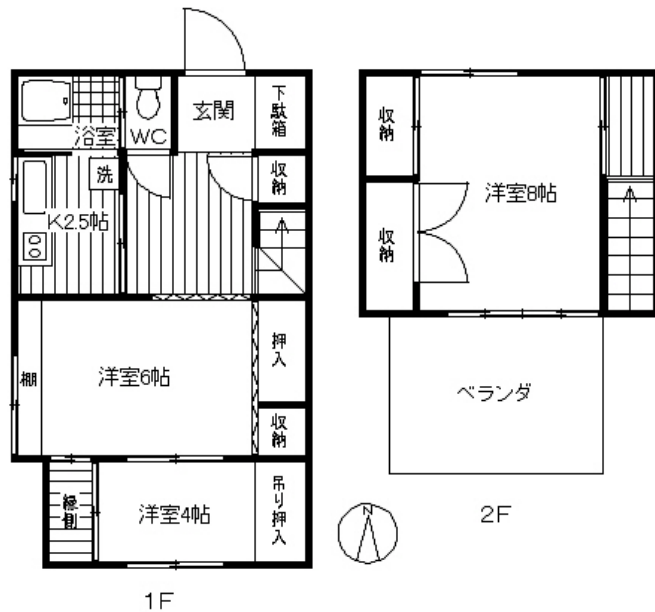

100,000円

一戸建て

3K 40m²

方南町駅

東京メトロ丸ノ内線 方南町駅 徒歩1分
中71 方南町 停歩1分

管理費等	0円	礼金	1ヶ月
敷金	1ヶ月	償却金	-
敷引	-		
保証金	-		

株式会社大光不動産

東京都杉並区堀ノ内1丁目1-12
TEL 03-3317-1121
<http://www.f-taikou.jp/>
東京都知事(2)第89809号
(社)全国宅地建物取引業保証協会 (社)東京都宅地建物取引業協会

取引態様: 仲介元付(専任)

画面と現況が異なる場合は現状優先となります。
間取りの「S」はサービスルーム(納戸)です。

鈴木邸一時貸家

物件所在地	東京都杉並区堀ノ内1丁目1-10	築年月	1971年1月	契約期間	定期借家契約1年
		入居時期	即時	損害保険	有
設備	エアコン,ガスキッチン,バス・トイレ別,室内洗濯機置場,収納有,追い焚き風呂	特徴	陽当たり良好,バス2路線,駅まで平坦		
入居諸条件	事務所相談 二人可 高齢者不可	その他費用			
保証会社					
備考